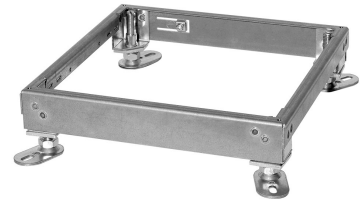

FDV

**Monteringsramme 90x50 UNE 260V-60S
El.nr. 1205120**

Høyde (mm)	90
Bredde (mm)	261
Lengde (mm)	261
Vekt (g)	1000

Monteringsramme for installasjon av lokk og holdere for koblingsbokserebokser.

Høyde: 90 + 50 mm